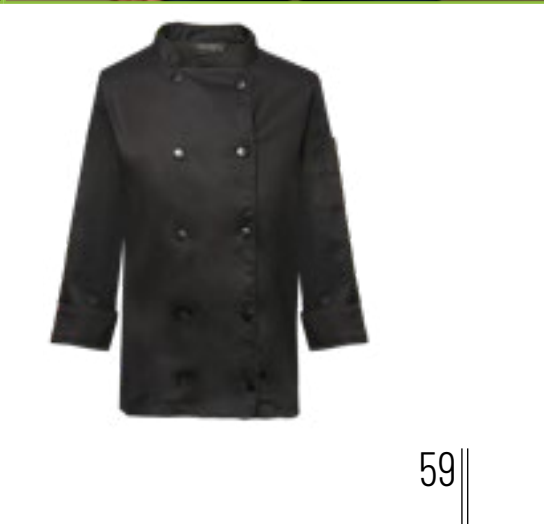

Tallas:

XS, S, M, L, XL, 2XL, 3XL

Colores:

Negro, blanco, rojo

Mandil Larry corto

SKU: M02XXPA

Unisex

Composición: