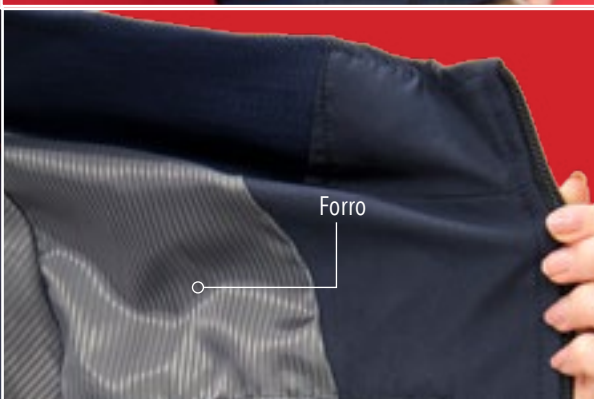

Negro y marino

Full

Chaleco Full

SKU: M65XCFULL

Unisex

Composición:

100% Microfibra
con forro preteñido

Tallas: