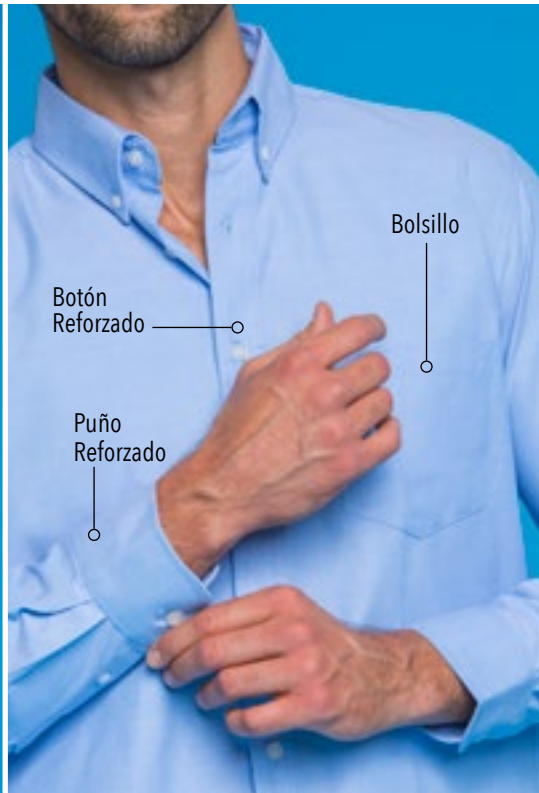

Negro, marino, blanco y rojo.

Oxford

Manga Larga

Oxford

SKU: M27CXPA

Dama/Caballero

Composición:

60% Algodón