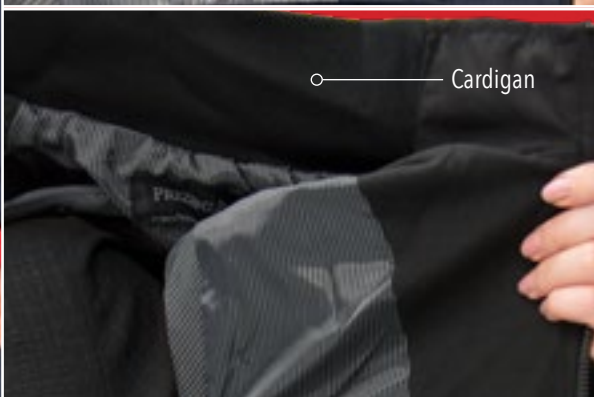

Chaleco Full

SKU: M65XCFULL

Unisex

Composición:

100% Microfibra
con forro preteñido

Tallas:

XS, S, M, L, XL, 2XL, 3XL

Colores:

Negro y marino.