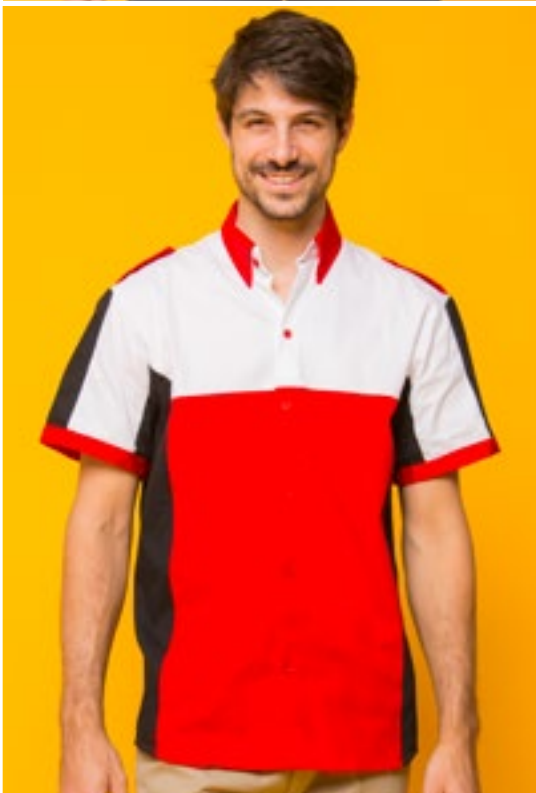

Racing

SKU: M33CXPO

Dama/Caballero

Composición:

100% Algodón

Tallas:

XS, S, M, L, XL, 2XL, 3XL

Colores:

Negro, rojo, azul bijou