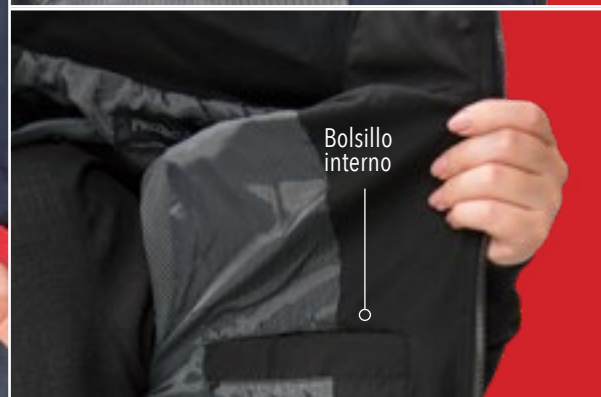

Chamarra Full

SKU: M60CXPO

Unisex

Composición:

100% Microfibra
con forro preteñido

Tallas:

XS, S, M, L, XL, 2XL, 3XL

Colores:

Negro, marino y rojo.